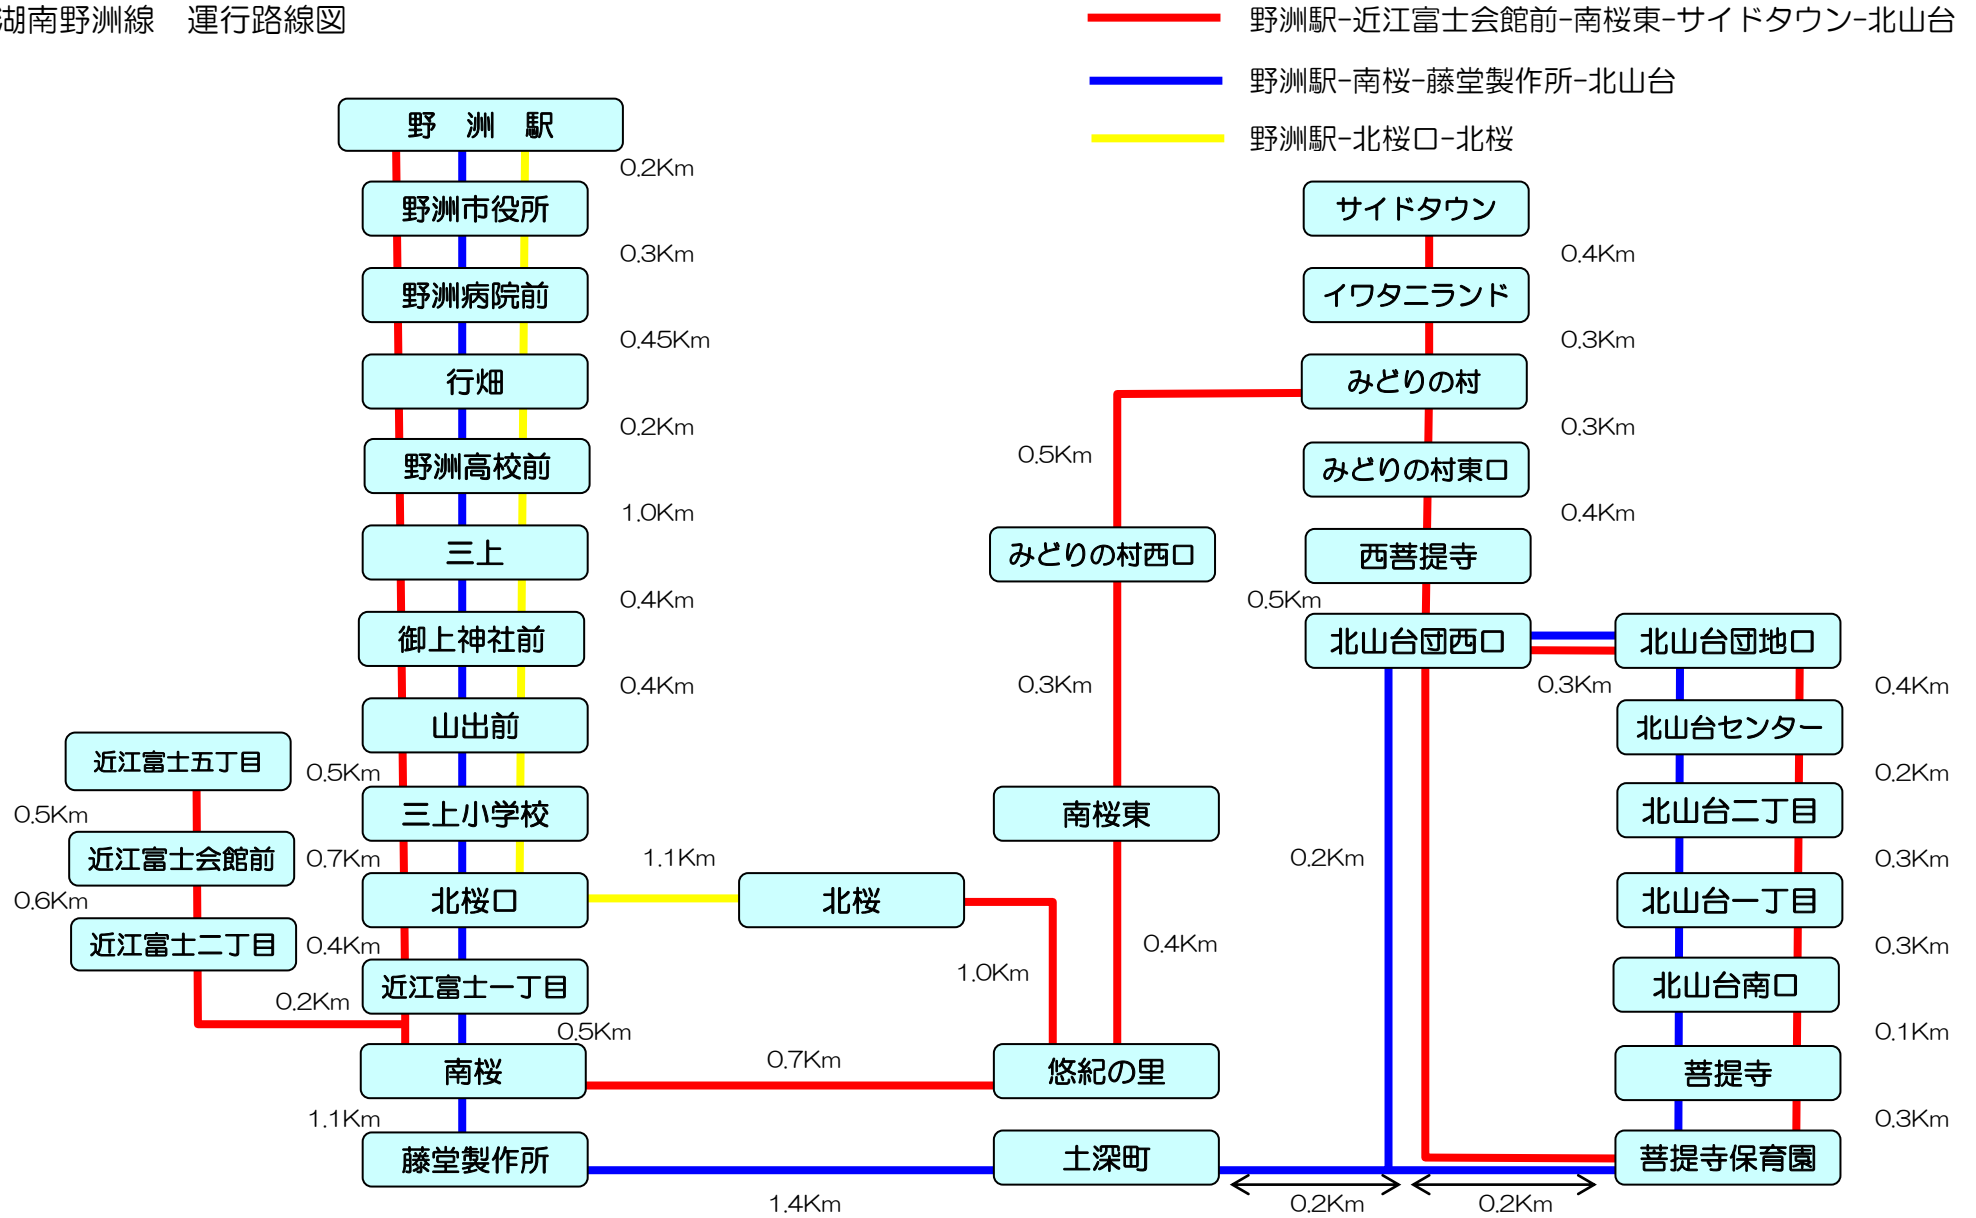

湖南野洲線 運行路線図

※ このバスは運行費の一部に野洲市の補助を受けて運行しています